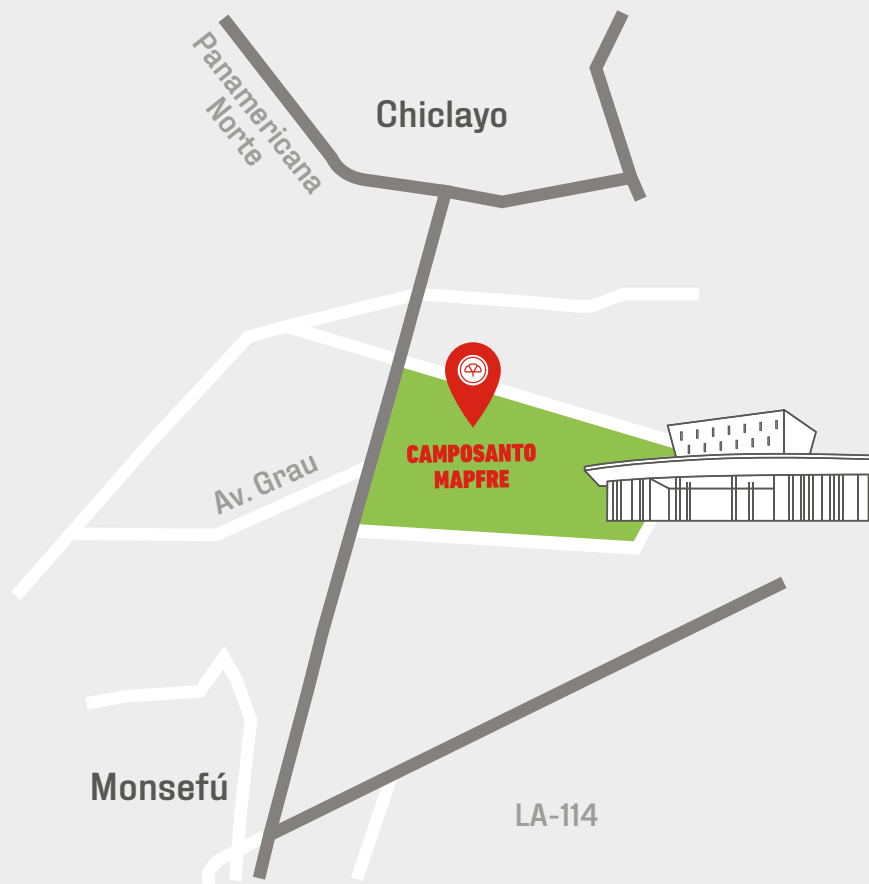

MAPFRE

Camposanto

NUEVO CAMPOSANTO MAPFRE CHICLAYO

EL MEJOR
HOMENAJE
PARA TUS
SERES QUERIDOS

MAPFRE Camposanto CHICLAYO

Camposanto MAPFRE Chiclayo
Av. Miguel Grau Km 09

INFORMES
Av. Salaverry 660, Chiclayo

 portal.mapfre.com.pe

 APP MAPFRE

Lima Celular Provincia
213-3333 *3001 0801-1-1133

 999 919 133

mapfre.com.pe

UBICA LAS ZONAS EN NUESTRO CAMPOSANTO >

- Jardín Sacramental y Valle Sagrado: Clásico
- Plaza Ceremonial: Lujo
- Valle de los Ángeles: Vip
- Jardines del Cielo: Supervip (Mausoleos)

 ZONA HABILITADA

 ADMINISTRACIÓN

 SS.HH.

 CAPILLA

 CAFETERÍA

 FLORERÍA

 PUERTA PRINCIPAL

CAMPOSANTO CHICLAYO >