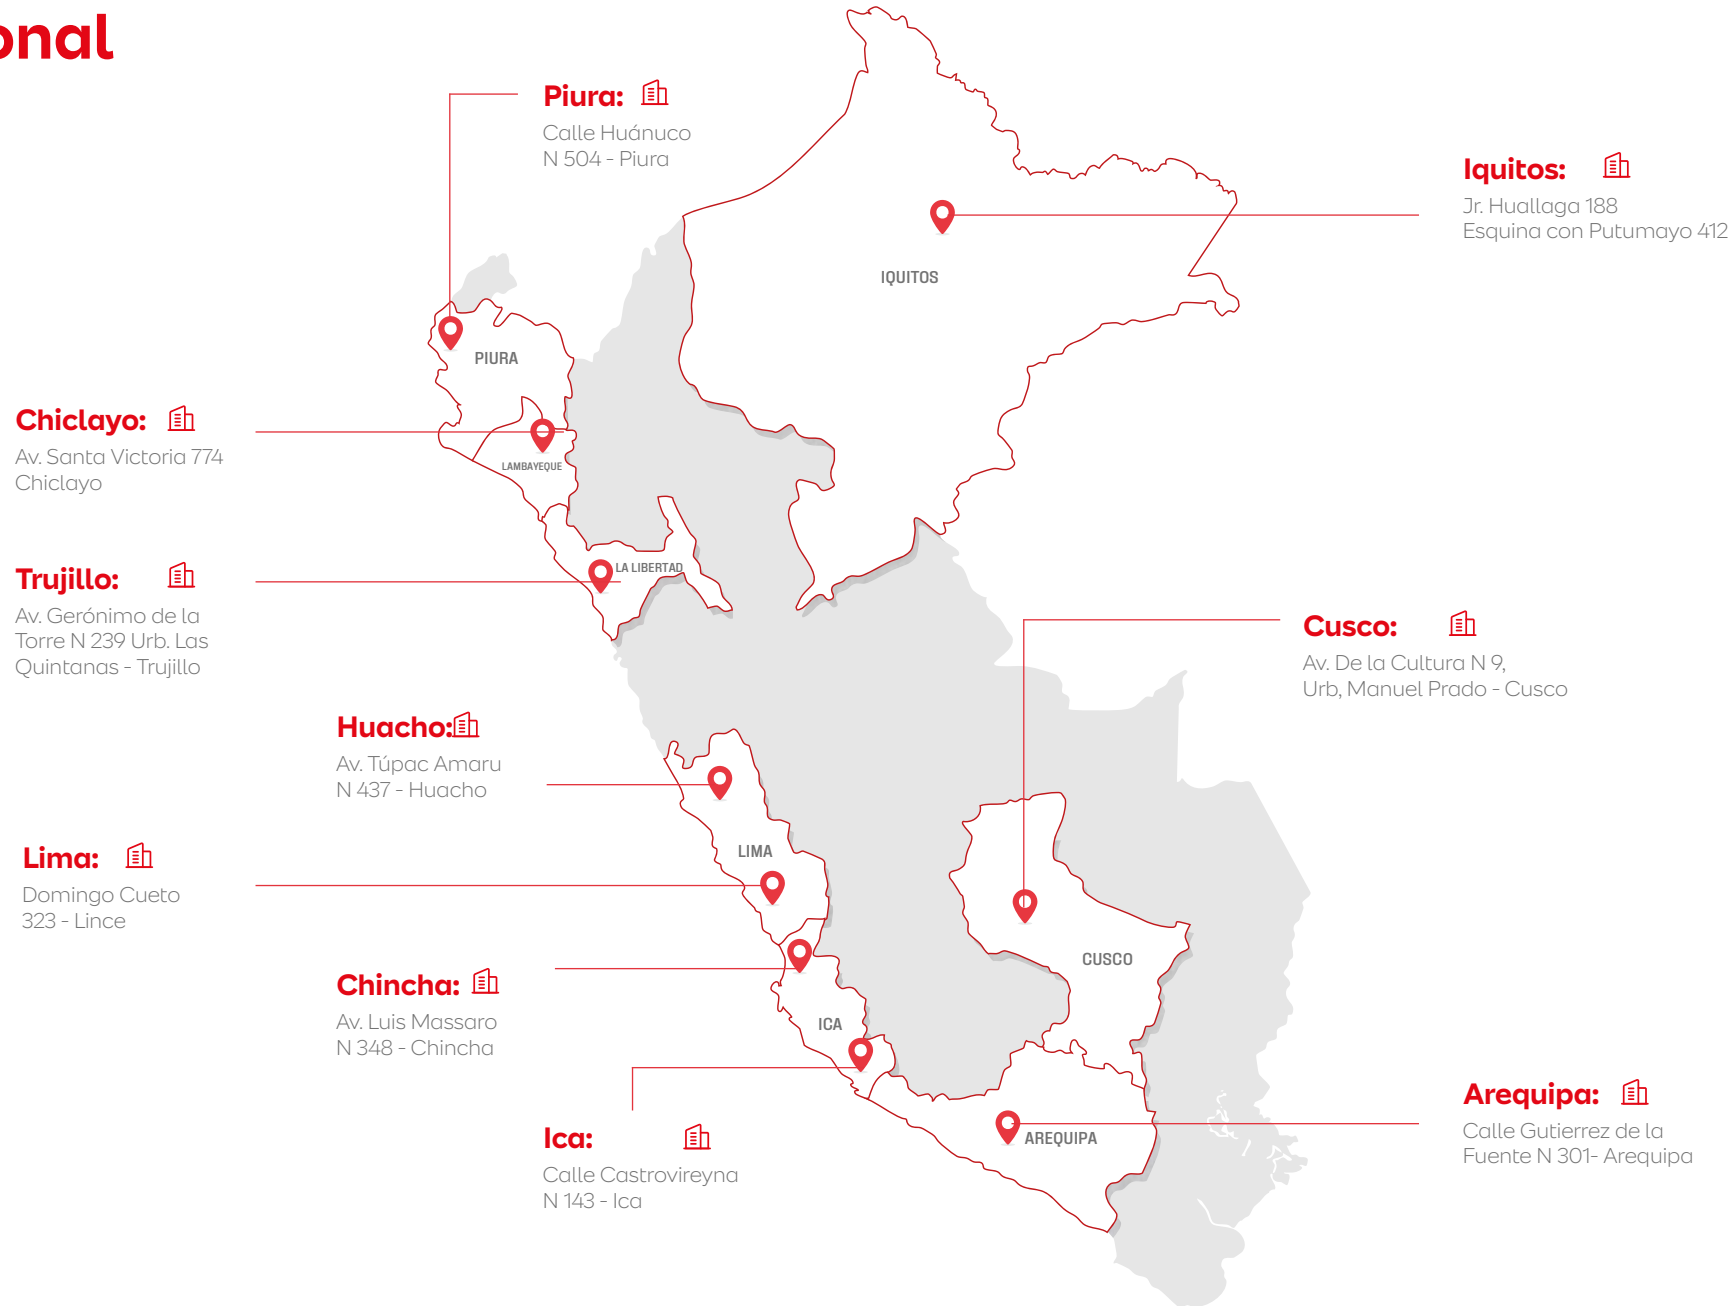

Funerarias a nivel Nacional