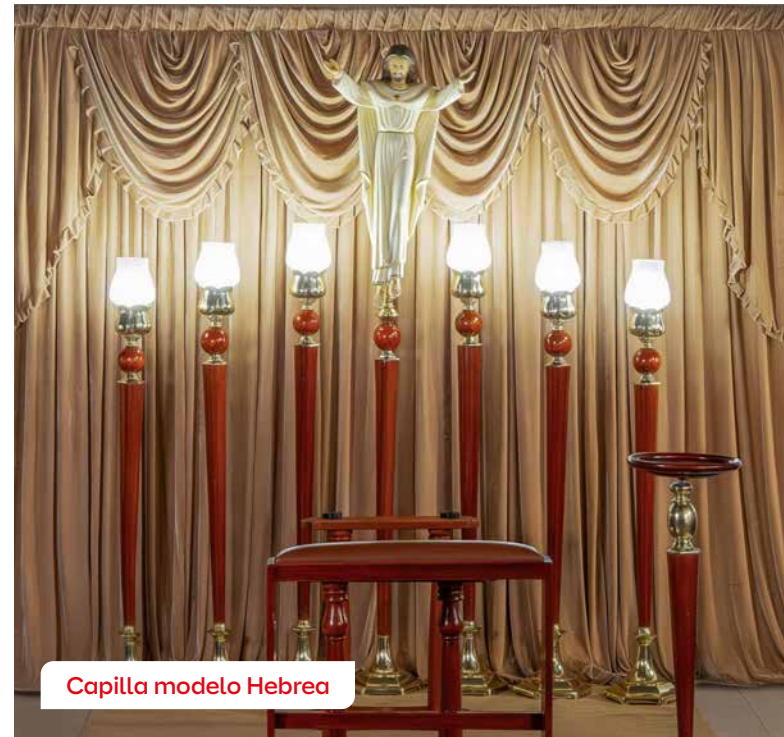

Carroza de primera

Coche de flores Mercedes Benz

Plan VIP

Incluye:

- Ataúd de madera modelo Lincoln panorámico o similar
- Capilla ardiente modelo Árabe/ Hebreo o similar
- Manto floral o hábito hasta S/ 100 soles
- Carroza de primera Hyundai
- Coche de flores Mercedes Benz