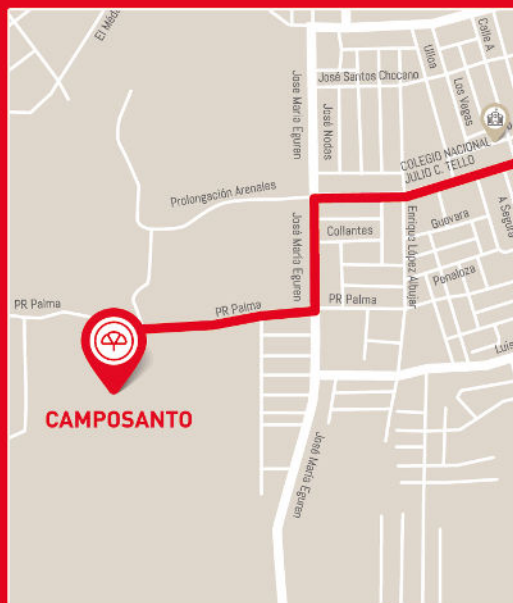

* Está incluido solo para el primer servicio.

CAMPOSANTO MAPFRE ICA

Prolongación Ricardo Palma S/N ICA

Referencia: Sector San Joaquín, Camino al Guayabo.

INFORMES PARA VENTAS

RPM #954 603 963 / #942 604 618

CAFETERÍA*

*Próximamente

OFICINA CAMPOSANTO MAPFRE ICA

Prolongación Ricardo Palma S/N ICA
Referencia: Sector San Joaquín,
Camino al Guayabo.

- Virgen del Rosario
- Virgen de las Nieves
- Niño Jesús de Ayavi
- San José
- Señor de Luren
- Capilla
- SS.HH.
- Puerta Principal
- Administración